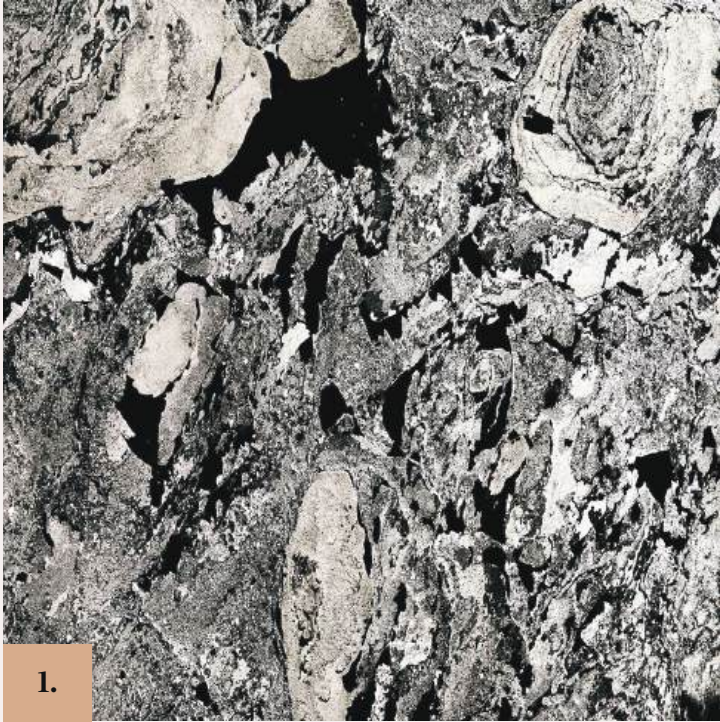

STONE CATEGORY : SLATE

SIZES : 4 X 2, 8 X 4, 10 X 4

COPPER

TRANSLUCENT

STONE CATEGORY : QUARTZITE

SIZES : 4 X 2, 8 X 4, 10 X 4

1.

K.BLACK