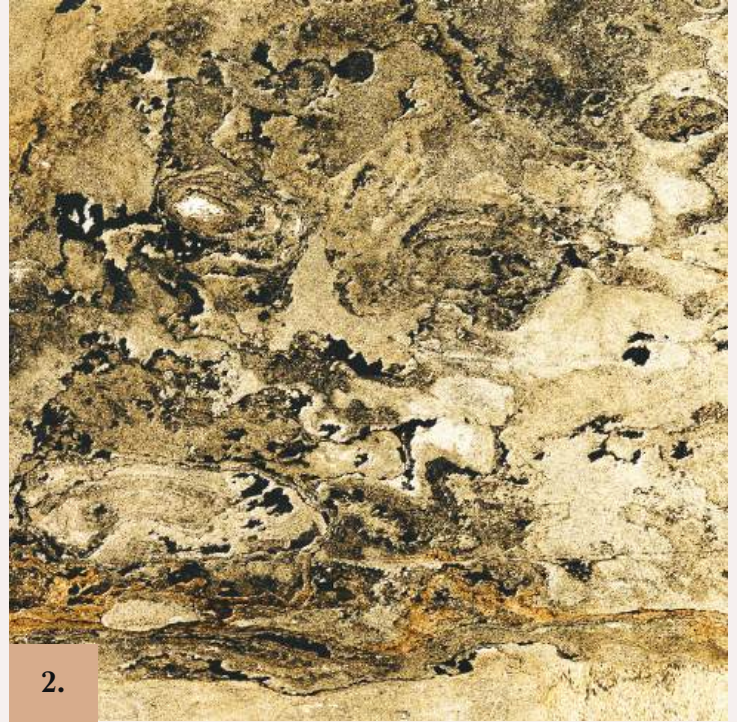

STONE CATEGORY : SLATE

SIZES : 4 X 2, 8 X 4, 10 X 4

COPPER

TRANSLUCENT

STONE CATEGORY : QUARTZITE

SIZES : 4 X 2, 8 X 4, 10 X 4

1.

K.BLACK